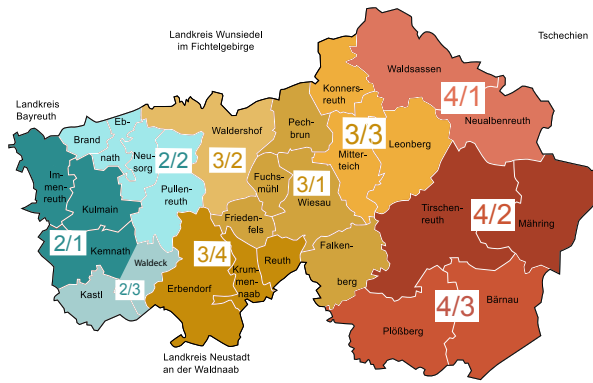

Kreisbrandrat

Kreisbrandrat
Stefan Gleißner
TIR Land 1
Im Voraus benannter OEL

Kreisbrandinspektion Tirschenreuth

Inspektionsbereiche

- 2** Inspektionsbereich West
Kreisbrandinspektor
Otto Braunreuther
- 3** Inspektionsbereich Mitte
Kreisbrandinspektor
Wolfgang Wedlich
- 4** Inspektionsbereich Ost
Kreisbrandinspektor
Klaus Schicker

Inspektionsbereiche

KBI Bereich West
Otto Braunreuther
TIR Land 2
Im Voraus benannter OEL

Ständiger Vertreter des KBR

KBI Bereich Mitte
Wolfgang Wedlich
TIR Land 3
Im Voraus benannter OEL

KBI Bereich Ost
Klaus Schicker
TIR Land 4
Im Voraus benannter OEL